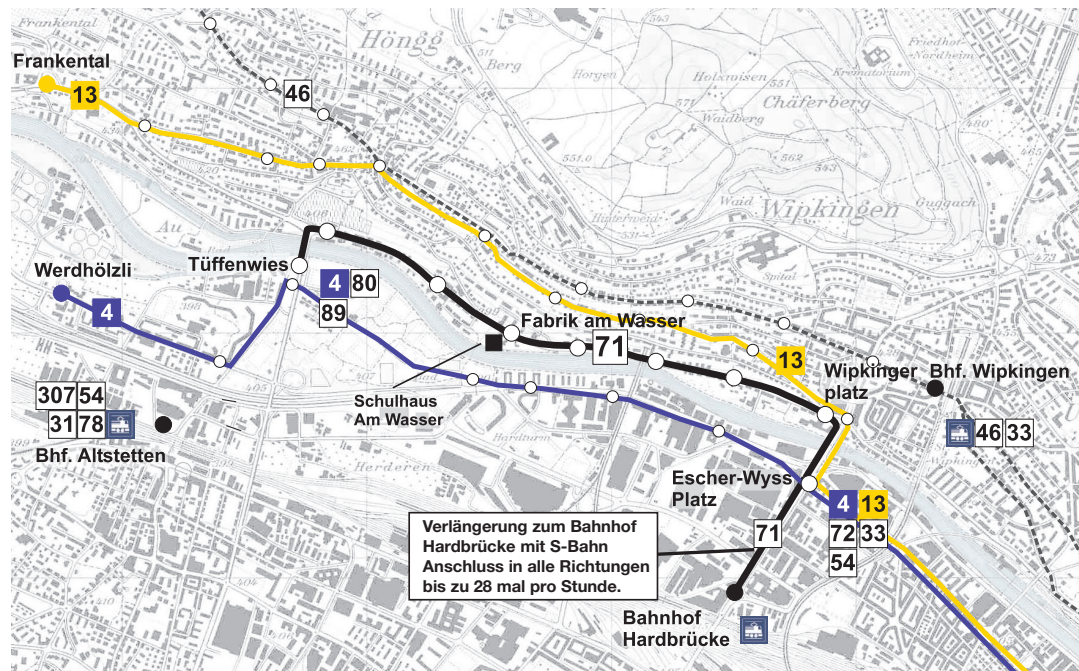

Die Linie 71 - neu mit Anschluss an die S-Bahn beim Bhf. Hardbrücke.

71 Tüffenwies -> Bahnhof Hardbrücke und zurück

Montag - Freitag

●	Tüffenwies	5.41	alle	7.41	8.02	alle	9.02	9.32	alle	15.32	16.01	alle	18.41	19.02	alle	22.02
○	Weinberg Höngg	5.43	20	7.43	8.04	20	9.04	9.34	30	15.34	16.03	20	18.43	19.04	30	22.04
○	Tobeleggweg	5.44	Min	7.44	8.05	Min	9.05	9.35	Min	15.35	16.04	Min	18.44	19.05	Min	22.05
○	Fabrik am Wasser	5.45		7.45	8.06		9.06	9.36		15.36	16.05		18.45	19.06		22.06
○	Grossmannstrasse	5.46		7.46	8.07		9.07	9.37		15.37	16.06		18.46	19.07		22.07
○	Hardturm-Steg	5.47		7.47	8.08		9.08	9.38		15.38	16.07		18.47	19.08		22.08
○	Breitensteinstrasse	5.48		7.48	8.09		9.09	9.39		15.39	16.08		18.48	19.09		22.09
○	Wipkingerplatz	5.50		7.50	8.10		9.10	9.40		15.40	16.10		18.50	19.10		22.10
○	Escher-Wyss-Platz	5.51		7.51	8.11		9.11	9.41		15.41	16.11		18.51	19.11		22.11
●	Bahnhof Hardbrücke	5.54		7.54	8.13		9.13	9.43		15.43	16.14		18.54	22.13		22.13

Samstag

Sonn- und Feiertag

●	Tüffenwies	6.02	alle	22.02	9.02	alle	22.02
○	Weinberg Höngg	6.04	30	22.04	9.04	30	22.04
○	Tobeleggweg	6.05	Min	22.05	9.05	Min	22.05
○	Fabrik am Wasser	6.06		22.06	9.06		22.06
○	Grossmannstrasse	6.07		22.07	9.07		22.07
○	Hardturm-Steg	6.08		22.08	9.08		22.08
○	Breitensteinstrasse	6.09		22.09	9.09		22.09
○	Wipkingerplatz	6.10		22.10	9.10		22.10
○	Escher-Wyss-Platz	6.11		22.11	9.11		22.11
●	Bahnhof Hardbrücke	6.13		22.13	9.13		22.13